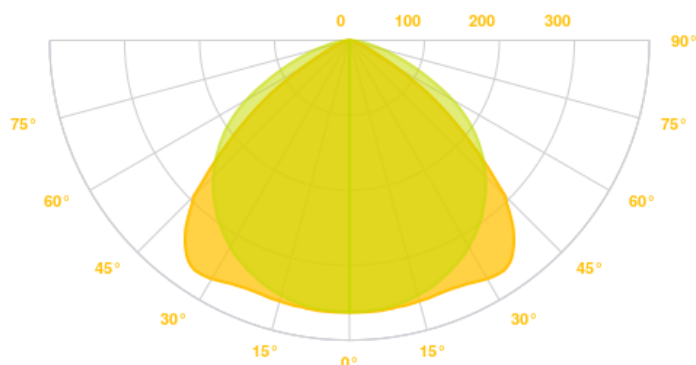

VYŽAROVACIA KRIVKA